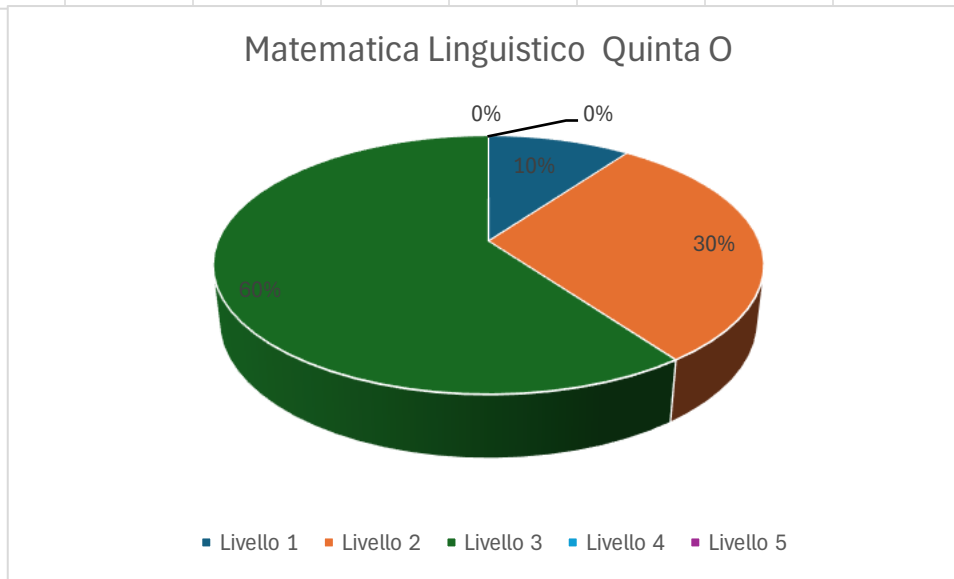

Matematica Linguistico Quinta O

Livello 1	Livello 2	Livello 3	Livello 4	Livello 5	Livello 1	Livello 2	Livello 3	Livello 4	Livello 5
1	3	6	0	0	10%	30%	60%	0%	0%