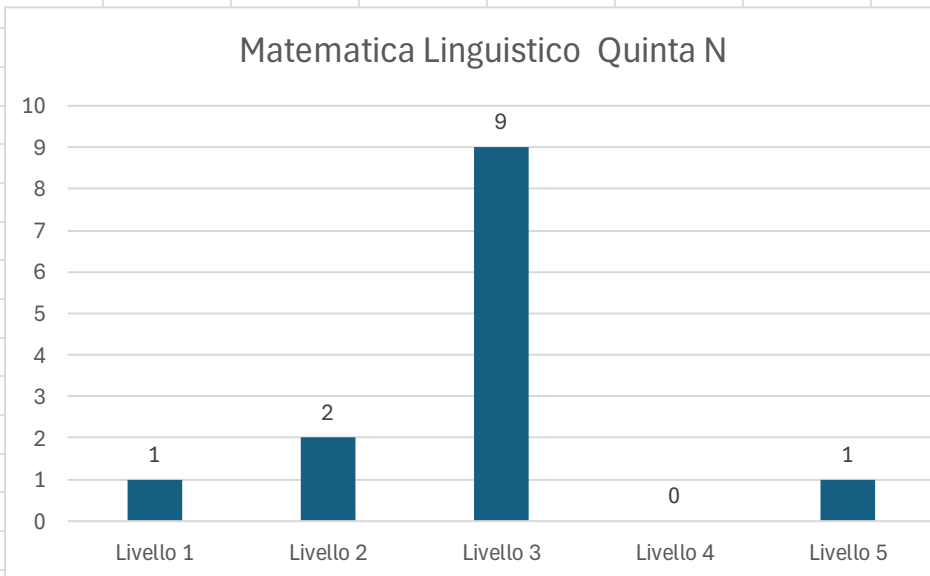

## Matematica

	Traguardi raggiunti (livelli 3 + 4 + 5)	Livello 1	Livello 2	Livello 3	Livello 4	Livello 5
<i>Quinta P - LEPC13000N</i>	7 (26,9%)	9 (34,6%)	10 (38,5%)	5 (19,2%)	2 (7,7%)	0 (0,0%)
<i>Quinta O - LEPC13000N</i>	6 (60,0%)	1 (10,0%)	3 (30,0%)	6 (60,0%)	0 (0,0%)	0 (0,0%)
<i>Quinta N - LEPC13000N</i>	10 (76,9%)	1 (7,7%)	2 (15,4%)	9 (69,2%)	0 (0,0%)	1 (7,7%)
<i>Quinta L - LEPC13000N</i>	4 (20,0%)	8 (40,0%)	8 (40,0%)	4 (20,0%)	0 (0,0%)	0 (0,0%)
<i>Quinta A - LEPC13000N</i>	6 (28,6%)	10 (47,6%)	5 (23,8%)	5 (23,8%)	1 (4,8%)	0 (0,0%)
<i>Quinta E - LEPC13000N</i>	7 (28,0%)	9 (36,0%)	9 (36,0%)	4 (16,0%)	1 (4,0%)	2 (8,0%)
<i>Quinta B - LEPC13001P</i>	11 (44,0%)	6 (24,0%)	8 (32,0%)	5 (20,0%)	3 (12,0%)	3 (12,0%)
<i>Quinta AS - LEPC13001P</i>	5 (33,3%)	5 (33,3%)	5 (33,3%)	3 (20,0%)	1 (6,7%)	1 (6,7%)
<b>LEPC13000N</b>	56 (36,1%)	49 (31,6%)	50 (32,3%)	41 (26,5%)	8 (5,2%)	7 (4,5%)
<b>Licei Scientifici</b>	16 (40,0%)	11 (27,5%)	13 (32,5%)	8 (20,0%)	4 (10,0%)	4 (10,0%)
<b>Altri Licei</b>	40 (34,8%)	38 (33,0%)	37 (32,2%)	33 (28,7%)	4 (3,5%)	3 (2,6%)
<b>Puglia</b>	47,70%	27,90%	24,40%	22,30%	13,50%	11,90%
<b>Sud</b>	40,80%	36,70%	22,50%	19,60%	11,90%	9,40%
<b>Italia</b>	52,50%	25,50%	22,00%	22,10%	15,10%	15,20%

Matematica Linguistico Quinta P

Livello 1	Livello 2	Livello 3	Livello 4	Livello 5	Livello 1	Livello 2	Livello 3	Livello 4	Livello 5
9	10	5	2	0	35%	39%	19%	8%	0%

**Matematica Linguistico Quinta O**

Livello 1	Livello 2	Livello 3	Livello 4	Livello 5	Livello 1	Livello 2	Livello 3	Livello 4	Livello 5
1	3	6	0	0	10%	30%	60%	0%	0%

**Matematica Linguistico Quinta N**

Livello 1	Livello 2	Livello 3	Livello 4	Livello 5	Livello 1	Livello 2	Livello 3	Livello 4	Livello 5
1	2	9	0	1	8%	15%	69%	0%	8%

**Matematica Linguistico Quinta L**

Livello 1	Livello 2	Livello 3	Livello 4	Livello 5	Livello 1	Livello 2	Livello 3	Livello 4	Livello 5
8	8	4	0	0	40%	40%	20%	0%	0%