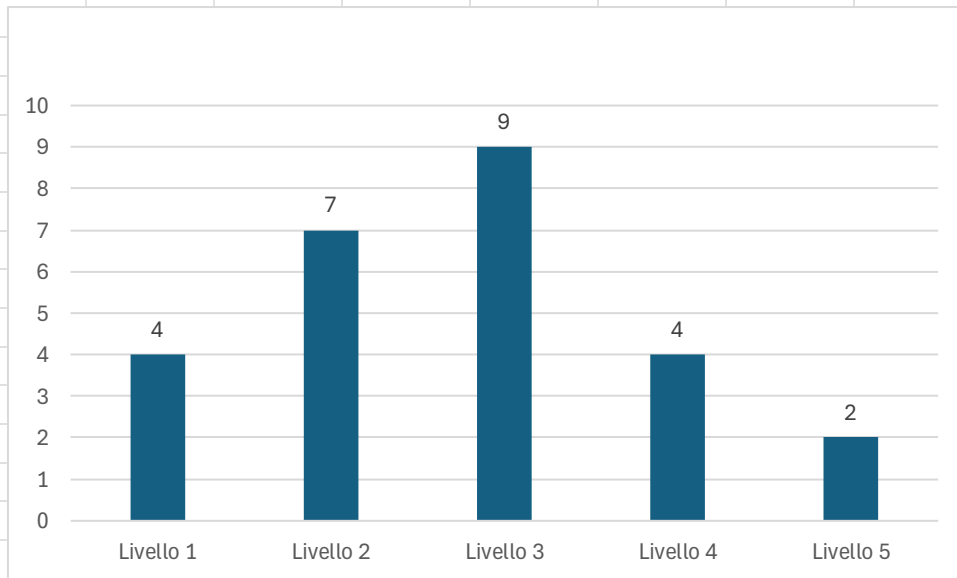

Liceo delle scienze applicate Quinta B - LEPC13001P

Livello 1	Livello 2	Livello 3	Livello 4	Livello 5	Livello 1	Livello 2	Livello 3	Livello 4	Livello 5
11	4	5	4	1	44%	16%	20%	16%	4%

Liceo scientifico Italiano Quinta AS - LEPC13001P

Livello 1	Livello 2	Livello 3	Livello 4	Livello 5	Livello 1	Livello 2	Livello 3	Livello 4	Livello 5
11	4	5	4	1	44%	16%	20%	16%	4%

Linguistico Italiano Quinta P - LEPC13000N

Livello 1	Livello 2	Livello 3	Livello 4	Livello 5	Livello 1	Livello 2	Livello 3	Livello 4	Livello 5
4	7	9	4	2	15%	27%	35%	15%	8%