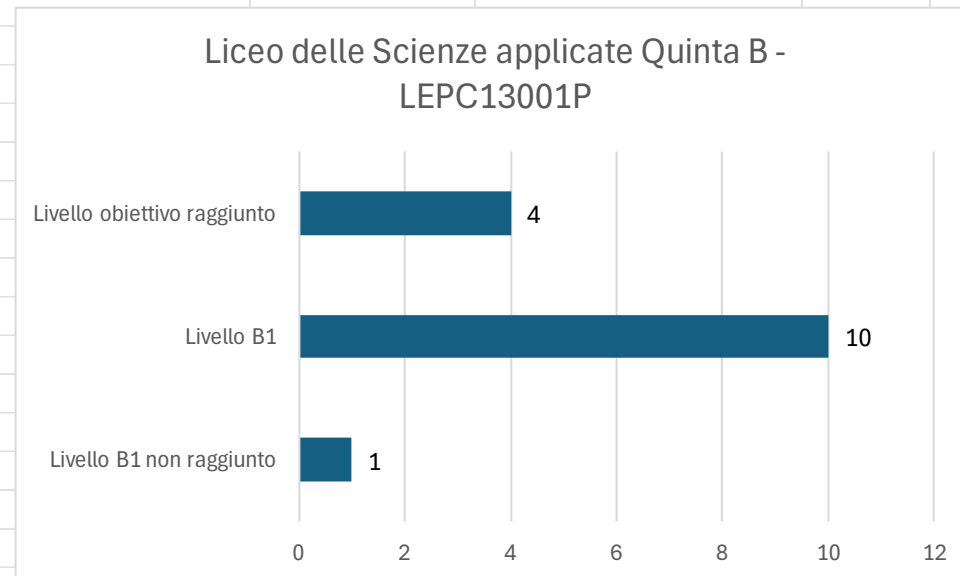

Matematica Scienze applicate quinta B

Reading	Livello B1 non raggiunto	Livello B1	Livello obiettivo raggiunto
<i>Liceo Scientifico Quinta AS - LEPC13001P</i>	1 (6,7%)	10 (66,7%)	4 (26,7%)
<i>Liceo delle Scienze applicate Quinta B - LEPC13001P</i>	1 (6,7%)	10 (66,7%)	4 (26,7%)
<i>Liceo Linguistico Quinta P - LEPC13000N</i>	0 (0,0%)	7 (26,9%)	19 (73,1%)
<i>Liceo Linguistico Quinta O - LEPC13000N</i>	0 (0,0%)	1 (10,0%)	9 (90,0%)
<i>Liceo Linguistico Quinta N - LEPC13000N</i>	0 (0,0%)	0 (0,0%)	13 (100,0%)
<i>Liceo Linguistico Quinta L - LEPC13000N</i>	0 (0,0%)	4 (20,0%)	16 (80,0%)
<i>Liceo Linguistico Quinta E - LEPC13000N</i>	0 (0,0%)	8 (32,0%)	17 (68,0%)
<i>Liceo classico Quinta A - LEPC13000N</i>	0 (0,0%)	6 (28,6%)	15 (71,4%)
<b>LEPC13000N</b>	4 (2,6%)	50 (32,3%)	101 (65,2%)
<b>Licei Scientifici, Classici e Linguistici</b>	4 (2,6%)	50 (32,3%)	101 (65,2%)
<b>Puglia</b>	8,40%	34,40%	57,20%
<b>Sud</b>	15,10%	33,00%	51,90%
<b>Italia</b>	9,30%	30,40%	60,30%

Liceo Scientifico Quinta AS - LEPC13001P

Livello B1 non raggiunto	Livello B1	Livello obiettivo raggiunto	Livello B1 non raggiunto	Livello B1	Livello obiettivo raggiunto
1	10	4	6,70%	66,70%	26,70%

Liceo delle Scienze applicate Quinta B - LEPC13001P

Livello B1 non raggiunto	Livello B1	Livello obiettivo raggiunto
1	10	4

Livello B1 non raggiunto	Livello B1	Livello obiettivo raggiunto
6,70%	66,70%	26,70%

Liceo Linguistico Quinta P - LEPC13000N

Livello B1 non raggiunto	Livello B1	Livello obiettivo raggiunto
0	7	19