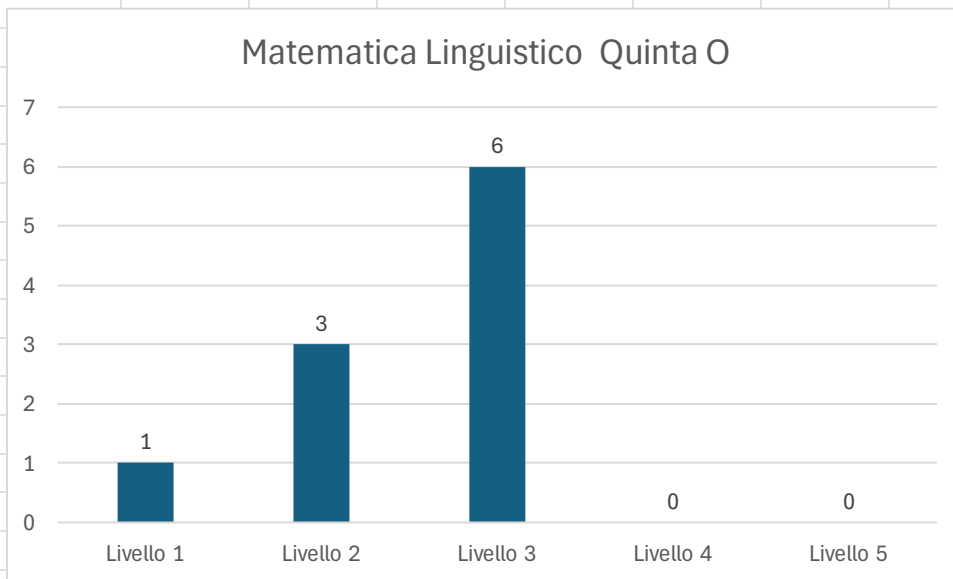

Matematica Linguistico Quinta O

Livello 1	Livello 2	Livello 3	Livello 4	Livello 5	Livello 1	Livello 2	Livello 3	Livello 4	Livello 5
1	3	6	0	0	10%	30%	60%	0%	0%