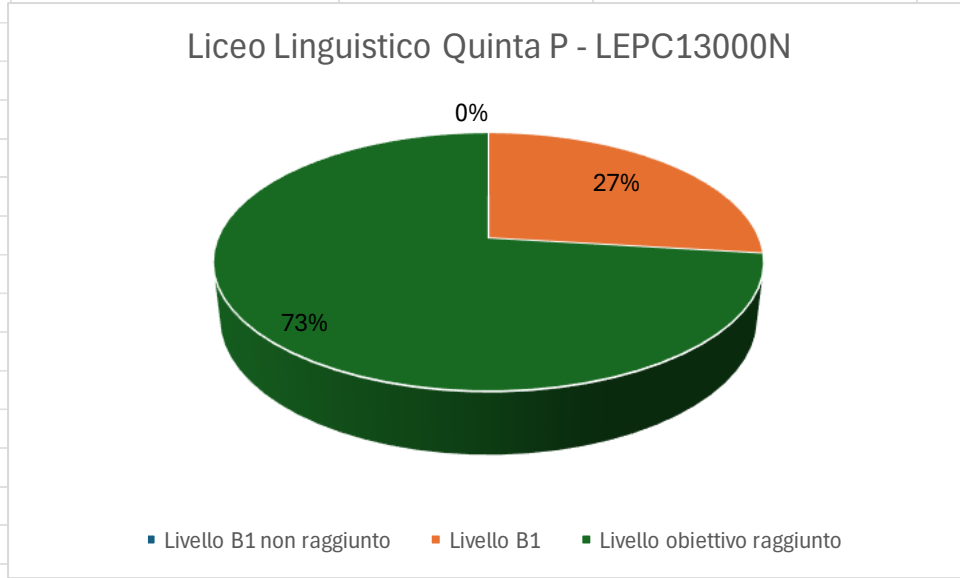

Liceo Scientifico Quinta AS - LEPC13001P

Livello B1 non raggiunto	Livello B1	Livello obiettivo raggiunto	Livello B1 non raggiunto	Livello B1	Livello obiettivo raggiunto
1	10	4	6,70%	66,70%	26,70%

Liceo delle Scienze applicate Quinta B - LEPC13001P

Livello B1 non raggiunto	Livello B1	Livello obiettivo raggiunto
1	10	4

Livello B1 non raggiunto	Livello B1	Livello obiettivo raggiunto
6,70%	66,70%	26,70%

Liceo Linguistico Quinta P - LEPC13000N

Livello B1 non raggiunto	Livello B1	Livello obiettivo raggiunto
0	7	19

Livello B1 non raggiunto	Livello B1	Livello obiettivo raggiunto
0%	27%	73%

Liceo Linguistico Quinta N - LEPC13000N

Livello B1 non raggiunto	Livello B1	Livello obiettivo raggiunto
0	0	13

Livello B1 non raggiunto	Livello B1	Livello obiettivo raggiunto
0%	0%	100%