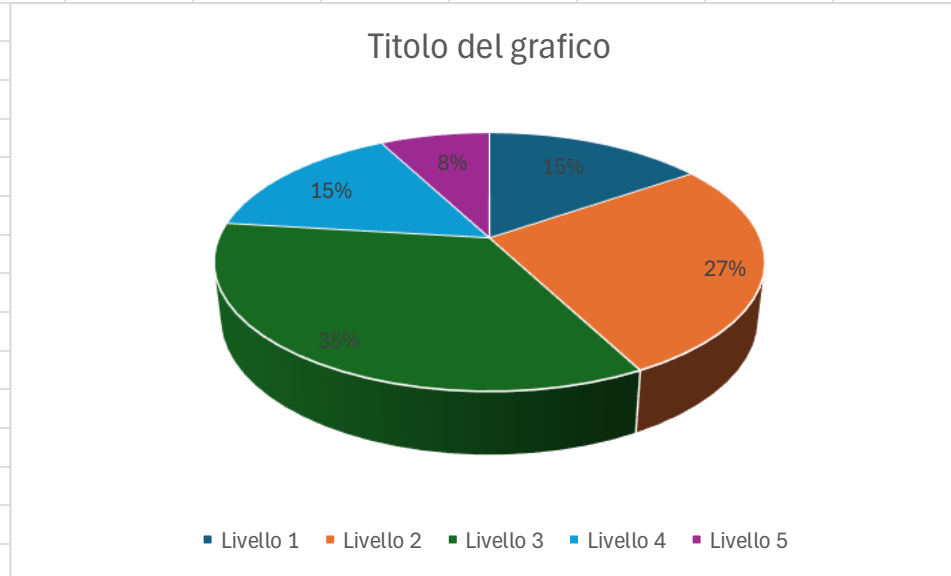

Linguistico Italiano Quinta P - LEPC13000N

Livello 1	Livello 2	Livello 3	Livello 4	Livello 5	Livello 1	Livello 2	Livello 3	Livello 4	Livello 5
4	7	9	4	2	15%	27%	35%	15%	8%