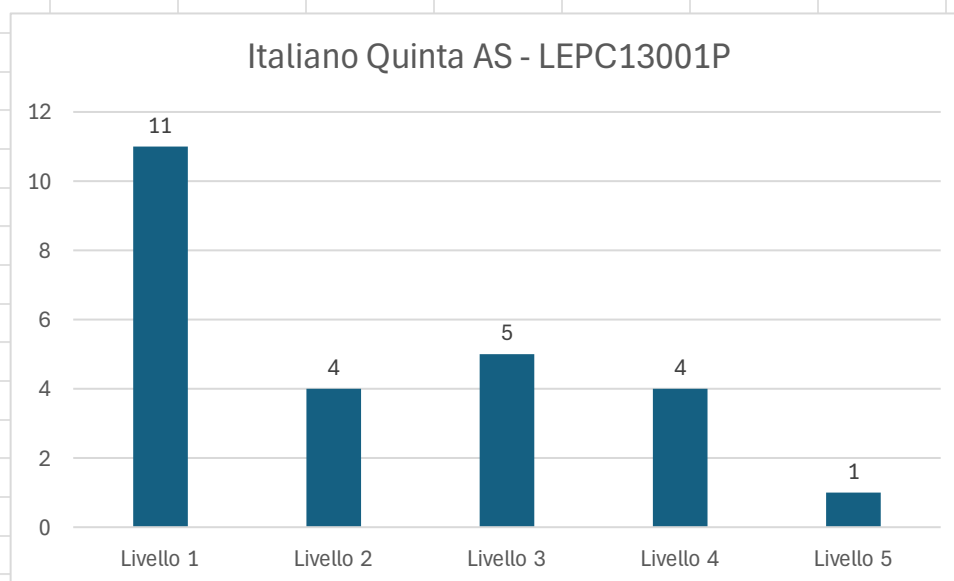

Liceo scientifico Italiano Quinta AS - LEPC13001P

Livello 1	Livello 2	Livello 3	Livello 4	Livello 5	Livello 1	Livello 2	Livello 3	Livello 4	Livello 5
11	4	5	4	1	44%	16%	20%	16%	4%