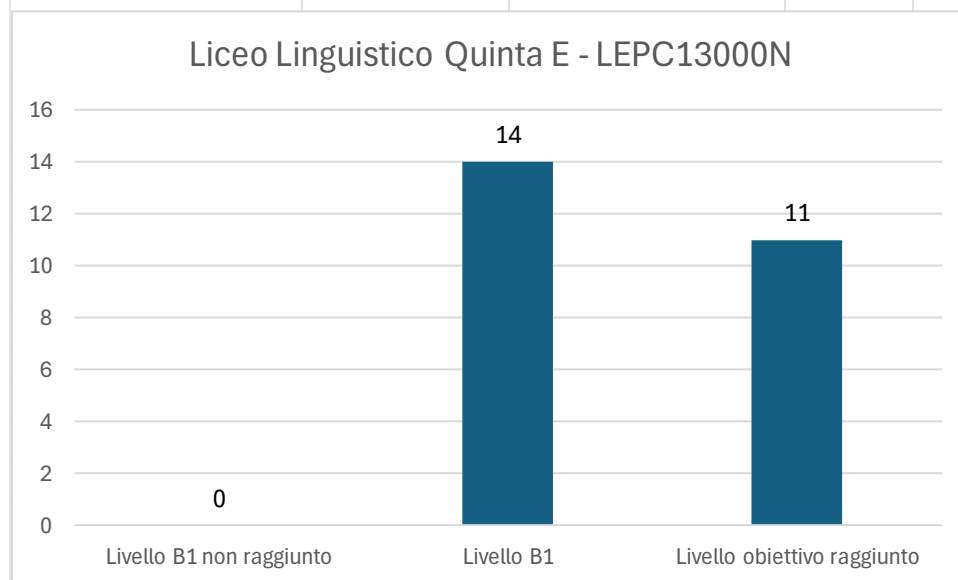

Livello B1 non raggiunto	Livello B1	Livello obiettivo raggiunto
0%	15%	85%

**Liceo Linguistico Quinta L - LEPC13000N Listening**

<b>Livello B1 non raggiunto</b>	<b>Livello B1</b>	<b>Livello obiettivo raggiunto</b>	<b>Livello B1 non raggiunto</b>	<b>Livello B1</b>	<b>Livello obiettivo raggiunto</b>
1	3	16	5%	15%	80%

Liceo Linguistico Quinta N - LEPC13000N

Liceo Linguistico Quinta N - LEPC13000N

Liceo Linguistico Quinta E - LEPC13000N Listening

Livello B1 non raggiunto	Livello B1	Livello obiettivo raggiunto
0	14	11

Livello B1 non raggiunto	Livello B1	Livello obiettivo raggiunto
0%	56%	44%

Liceo Classico Quinta A - LEPC13000N listening

Livello B1 non raggiunto	Livello B1	Livello obiettivo raggiunto
0	14	7

Livello B1 non raggiunto listening	Livello B1	Livello obiettivo raggiunto
0%	67%	33%

Liceo Classico Quinta A - LEPC13000N

Liceo Classico Quinta A - LEPC13000N