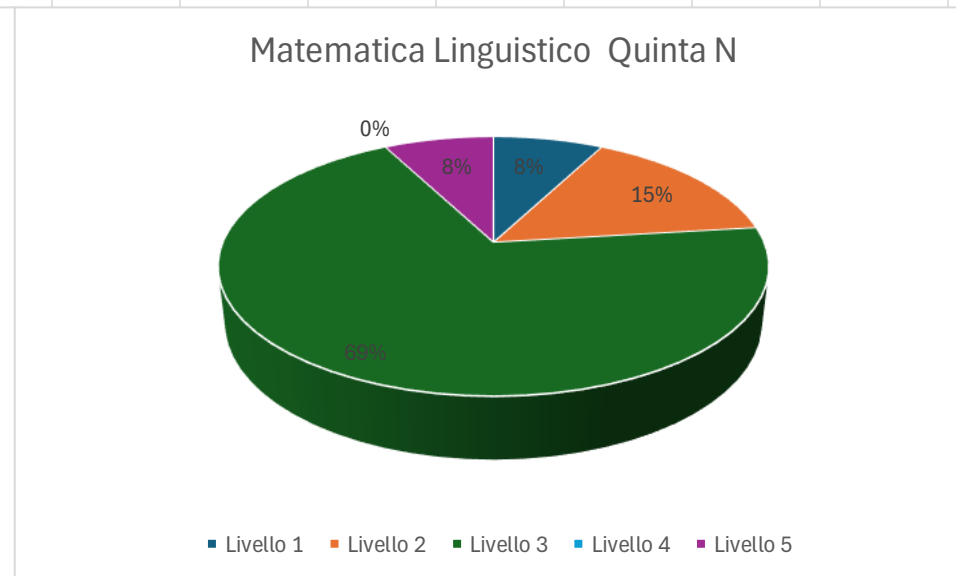

## Matematica

	Traguardi raggiunti (livelli 3 + 4 + 5)	Livello 1	Livello 2	Livello 3	Livello 4	Livello 5
<i>Quinta P - LEPC13000N</i>	7 (26,9%)	9 (34,6%)	10 (38,5%)	5 (19,2%)	2 (7,7%)	0 (0,0%)
<i>Quinta O - LEPC13000N</i>	6 (60,0%)	1 (10,0%)	3 (30,0%)	6 (60,0%)	0 (0,0%)	0 (0,0%)
<i>Quinta N - LEPC13000N</i>	10 (76,9%)	1 (7,7%)	2 (15,4%)	9 (69,2%)	0 (0,0%)	1 (7,7%)
<i>Quinta L - LEPC13000N</i>	4 (20,0%)	8 (40,0%)	8 (40,0%)	4 (20,0%)	0 (0,0%)	0 (0,0%)
<i>Quinta A - LEPC13000N</i>	6 (28,6%)	10 (47,6%)	5 (23,8%)	5 (23,8%)	1 (4,8%)	0 (0,0%)
<i>Quinta E - LEPC13000N</i>	7 (28,0%)	9 (36,0%)	9 (36,0%)	4 (16,0%)	1 (4,0%)	2 (8,0%)
<i>Quinta B - LEPC13001P</i>	11 (44,0%)	6 (24,0%)	8 (32,0%)	5 (20,0%)	3 (12,0%)	3 (12,0%)
<i>Quinta AS - LEPC13001P</i>	5 (33,3%)	5 (33,3%)	5 (33,3%)	3 (20,0%)	1 (6,7%)	1 (6,7%)
<b>LEPC13000N</b>	56 (36,1%)	49 (31,6%)	50 (32,3%)	41 (26,5%)	8 (5,2%)	7 (4,5%)
<b>Licei Scientifici</b>	16 (40,0%)	11 (27,5%)	13 (32,5%)	8 (20,0%)	4 (10,0%)	4 (10,0%)
<b>Altri Licei</b>	40 (34,8%)	38 (33,0%)	37 (32,2%)	33 (28,7%)	4 (3,5%)	3 (2,6%)
<b>Puglia</b>	47,70%	27,90%	24,40%	22,30%	13,50%	11,90%
<b>Sud</b>	40,80%	36,70%	22,50%	19,60%	11,90%	9,40%
<b>Italia</b>	52,50%	25,50%	22,00%	22,10%	15,10%	15,20%

Matematica Linguistico Quinta P

Livello 1	Livello 2	Livello 3	Livello 4	Livello 5	Livello 1	Livello 2	Livello 3	Livello 4	Livello 5
9	10	5	2	0	35%	39%	19%	8%	0%

**Matematica Linguistico Quinta O**

Livello 1	Livello 2	Livello 3	Livello 4	Livello 5	Livello 1	Livello 2	Livello 3	Livello 4	Livello 5
1	3	6	0	0	10%	30%	60%	0%	0%

**Matematica Linguistico Quinta N**

Livello 1	Livello 2	Livello 3	Livello 4	Livello 5	Livello 1	Livello 2	Livello 3	Livello 4	Livello 5
1	2	9	0	1	8%	15%	69%	0%	8%

**Matematica Linguistico Quinta L**

Livello 1	Livello 2	Livello 3	Livello 4	Livello 5	Livello 1	Livello 2	Livello 3	Livello 4	Livello 5
8	8	4	0	0	40%	40%	20%	0%	0%