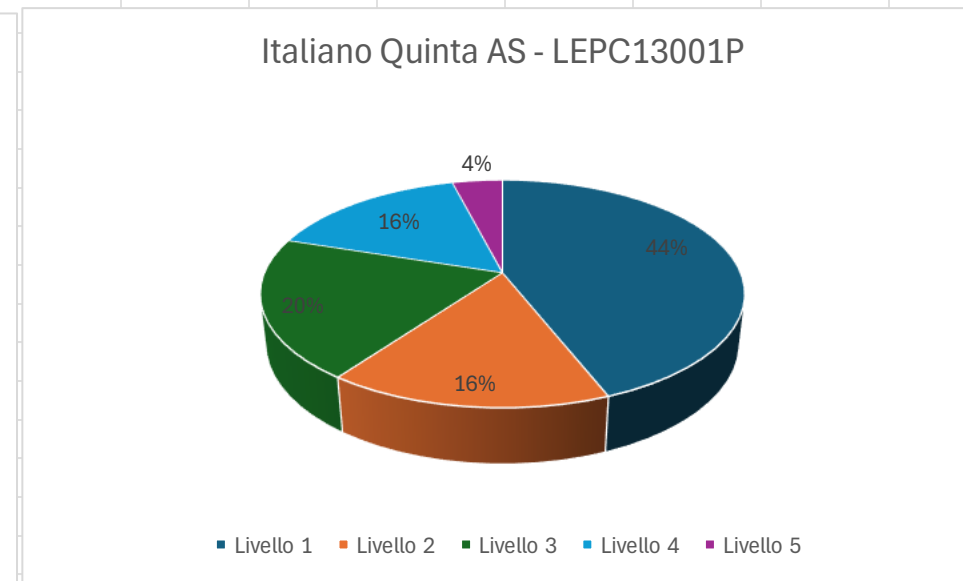

Liceo scientifico Italiano Quinta AS - LEPC13001P

Livello 1	Livello 2	Livello 3	Livello 4	Livello 5	Livello 1	Livello 2	Livello 3	Livello 4	Livello 5
11	4	5	4	1	44%	16%	20%	16%	4%