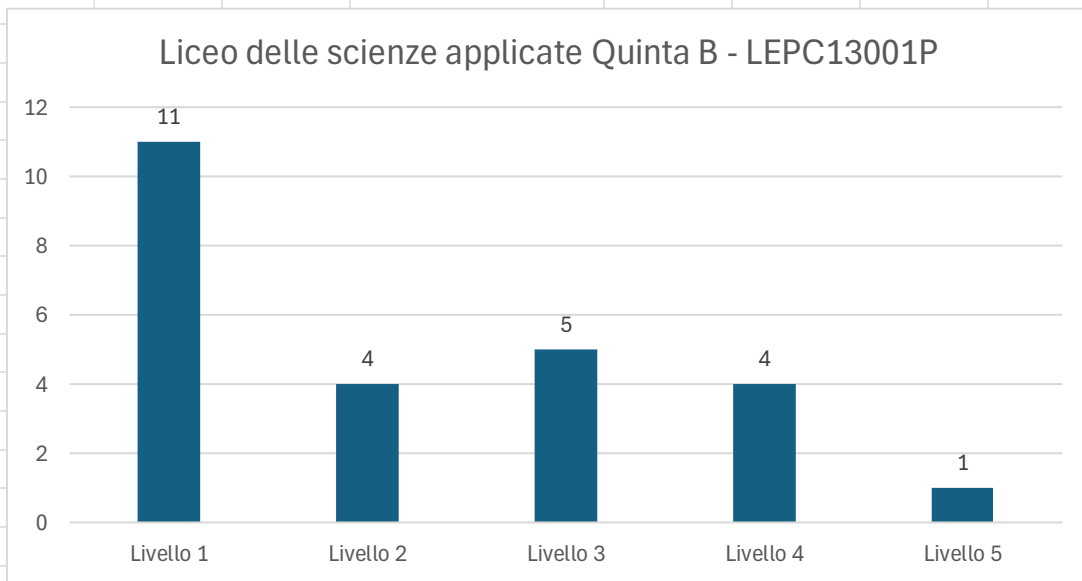

# Statistiche Invalsi

A.s. 2022/23

- **Classi quinte A.s.2022/23**

Quinte classi Italiano						
	Traguardi raggiunti (livelli 3 + 4 + 5)	Livello 1	Livello 2	Livello 3	Livello 4	Livello 5
<b>Quinta B - LEPC13001P</b>	40%	44%	16%	20%	16%	4%
<b>Quinta AS - LEPC13001P</b>	53%	3330%	13%	33%	20%	0%
<b>Quinta P - LEPC13000N</b>	58%	15%	27%	35%	15%	8%
<b>Quinta O - LEPC13000N</b>	80%	0%	20%	30%	50%	0%
<b>Quinta N - LEPC13000N</b>	92%	0%	8%	39%	39%	15%
<b>Quinta L - LEPC13000N</b>	65%	10%	25%	20%	40%	5%
<b>Quinta A - LEPC13000N</b>	57%	0%	43%	19%	24%	14%
<b>Quinta E - LEPC13000N</b>	80%	0%	20%	40%	32%	8%
<b>LEPC13000N</b>	63%	14%	23%	29%	27%	11 (7,1%)
<b>Licei Scientifici, Classici e Linguistici</b>	63%	14%	23%	29%	27%	7%
<b>Puglia</b>	52,50%	19,40%	28,10%	30,40%	27,10%	5,30%
<b>Sud</b>	45,30%	28,00%	26,70%	26,90%	27,10%	4,40%
<b>Italia</b>	56,50%	18,70%	24,80%	30,10%	27,10%	7,20%

Liceo delle scienze applicate Quinta B - LEPC13001P

Livello 1	Livello 2	Livello 3	Livello 4	Livello 5	Livello 1	Livello 2	Livello 3	Livello 4	Livello 5
11	4	5	4	1	44%	16%	20%	16%	4%

Liceo scientifico Italiano Quinta AS - LEPC13001P