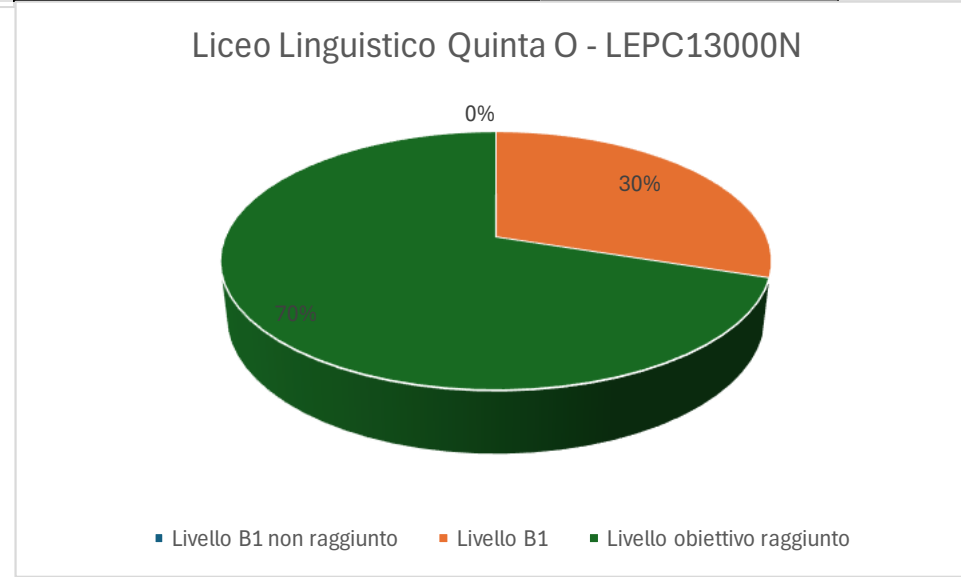

Liceo Scientifico Quinta AS - LEPC13001P

Liceo delle Scienze applicate Quinta B - LEPC13001P Listening

Livello B1 non raggiunto	Livello B1	Livello obiettivo raggiunto	Livello B1 non raggiunto	Livello B1	Livello obiettivo raggiunto
7	12	6	28%	48%	24%

Liceo Linguistico Quinta P - LEPC13000N Listening

Livello B1 non raggiunto	Livello B1	Livello obiettivo raggiunto
2	9	15

Livello B1 non raggiunto	Livello B1	Livello obiettivo raggiunto
8%	35%	58%

Liceo Linguistico Quinta O - LEPC13000N Listening

Livello B1 non raggiunto	Livello B1	Livello obiettivo raggiunto
0	3	7

Livello B1 non raggiunto	Livello B1	Livello obiettivo raggiunto
0%	30%	70%

Liceo Linguistico Quinta N - LEPC13000N Listening

Livello B1 non raggiunto	Livello B1	Livello obiettivo raggiunto
0	2	11

Livello B1 non raggiunto	Livello B1	Livello obiettivo raggiunto
0%	15%	85%

**Liceo Linguistico Quinta L - LEPC13000N Listening**

<b>Livello B1 non raggiunto</b>	<b>Livello B1</b>	<b>Livello obiettivo raggiunto</b>	<b>Livello B1 non raggiunto</b>	<b>Livello B1</b>	<b>Livello obiettivo raggiunto</b>
1	3	16	5%	15%	80%