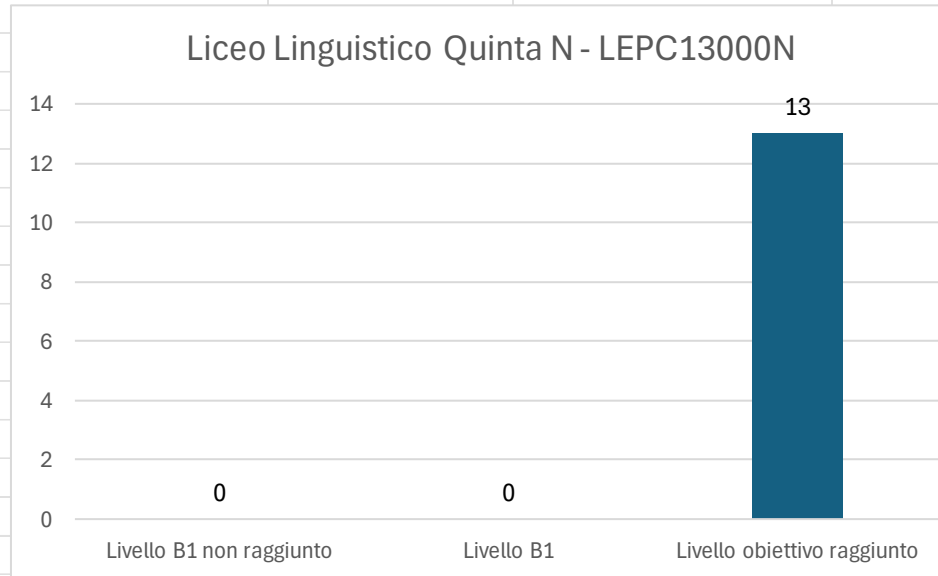

Matematica Scienze applicate quinta B

Reading	Livello B1 non raggiunto	Livello B1	Livello obiettivo raggiunto
<i>Liceo Scientifico Quinta AS - LEPC13001P</i>	1 (6,7%)	10 (66,7%)	4 (26,7%)
<i>Liceo delle Scienze applicate Quinta B - LEPC13001P</i>	1 (6,7%)	10 (66,7%)	4 (26,7%)
<i>Liceo Linguistico Quinta P - LEPC13000N</i>	0 (0,0%)	7 (26,9%)	19 (73,1%)
<i>Liceo Linguistico Quinta O - LEPC13000N</i>	0 (0,0%)	1 (10,0%)	9 (90,0%)
<i>Liceo Linguistico Quinta N - LEPC13000N</i>	0 (0,0%)	0 (0,0%)	13 (100,0%)
<i>Liceo Linguistico Quinta L - LEPC13000N</i>	0 (0,0%)	4 (20,0%)	16 (80,0%)
<i>Liceo Linguistico Quinta E - LEPC13000N</i>	0 (0,0%)	8 (32,0%)	17 (68,0%)
<i>Liceo classico Quinta A - LEPC13000N</i>	0 (0,0%)	6 (28,6%)	15 (71,4%)
<b>LEPC13000N</b>	4 (2,6%)	50 (32,3%)	101 (65,2%)
<b>Licei Scientifici, Classici e Linguistici</b>	4 (2,6%)	50 (32,3%)	101 (65,2%)
<b>Puglia</b>	8,40%	34,40%	57,20%
<b>Sud</b>	15,10%	33,00%	51,90%
<b>Italia</b>	9,30%	30,40%	60,30%

Liceo Scientifico Quinta AS - LEPC13001P

Livello B1 non raggiunto	Livello B1	Livello obiettivo raggiunto	Livello B1 non raggiunto	Livello B1	Livello obiettivo raggiunto
1	10	4	6,70%	66,70%	26,70%

Liceo delle Scienze applicate Quinta B - LEPC13001P

Livello B1 non raggiunto	Livello B1	Livello obiettivo raggiunto
1	10	4

Livello B1 non raggiunto	Livello B1	Livello obiettivo raggiunto
6,70%	66,70%	26,70%

Liceo Linguistico Quinta P - LEPC13000N

Livello B1 non raggiunto	Livello B1	Livello obiettivo raggiunto
0	7	19

Livello B1 non raggiunto	Livello B1	Livello obiettivo raggiunto
0%	27%	73%

Liceo Linguistico Quinta N - LEPC13000N

Livello B1 non raggiunto	Livello B1	Livello obiettivo raggiunto
0	0	13

Livello B1 non raggiunto	Livello B1	Livello obiettivo raggiunto
0%	0%	100%