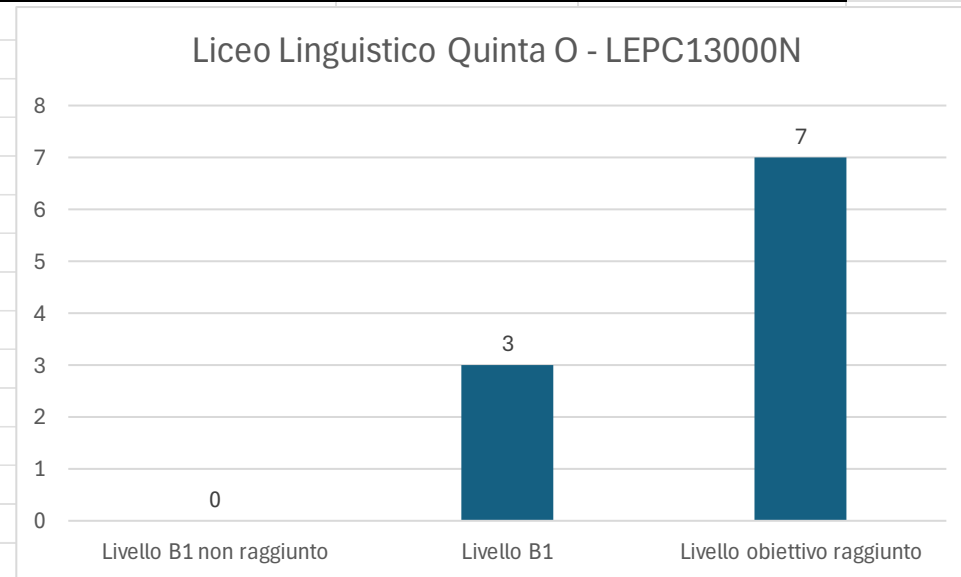

Liceo Scientifico Quinta AS - LEPC13001P

Liceo delle Scienze applicate Quinta B - LEPC13001P Listening

Livello B1 non raggiunto	Livello B1	Livello obiettivo raggiunto	Livello B1 non raggiunto	Livello B1	Livello obiettivo raggiunto
7	12	6	28%	48%	24%

Liceo Linguistico Quinta P - LEPC13000N Listening

Livello B1 non raggiunto	Livello B1	Livello obiettivo raggiunto
2	9	15

Livello B1 non raggiunto	Livello B1	Livello obiettivo raggiunto
8%	35%	58%

Liceo Linguistico Quinta O - LEPC13000N Listening

Livello B1 non raggiunto	Livello B1	Livello obiettivo raggiunto
0	3	7

Livello B1 non raggiunto	Livello B1	Livello obiettivo raggiunto
0%	30%	70%

Liceo Linguistico Quinta N - LEPC13000N Listening

Livello B1 non raggiunto	Livello B1	Livello obiettivo raggiunto
0	2	11

Livello B1 non raggiunto	Livello B1	Livello obiettivo raggiunto
0%	15%	85%

**Liceo Linguistico Quinta L - LEPC13000N Listening**

<b>Livello B1 non raggiunto</b>	<b>Livello B1</b>	<b>Livello obiettivo raggiunto</b>	<b>Livello B1 non raggiunto</b>	<b>Livello B1</b>	<b>Livello obiettivo raggiunto</b>
1	3	16	5%	15%	80%