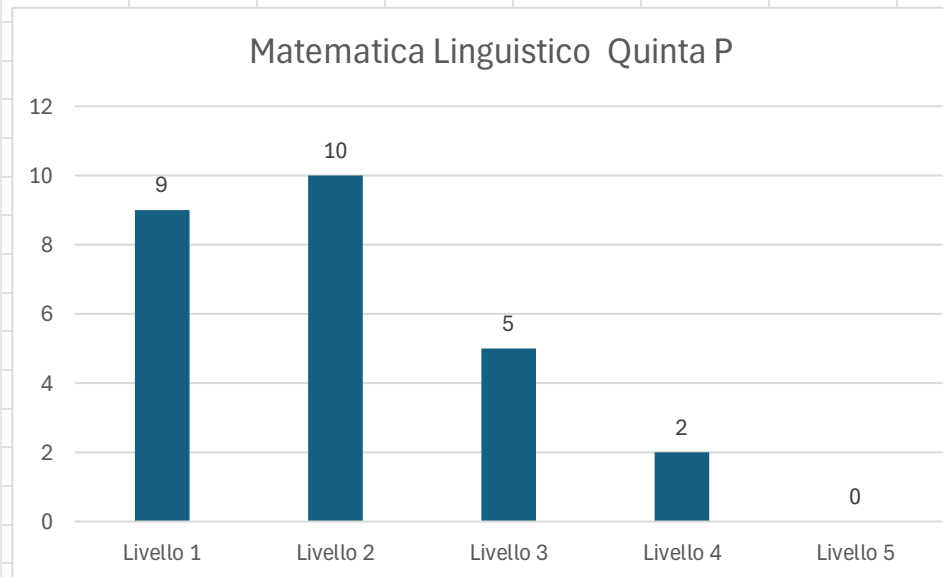

Matematica Linguistico Quinta P

Livello 1	Livello 2	Livello 3	Livello 4	Livello 5	Livello 1	Livello 2	Livello 3	Livello 4	Livello 5
9	10	5	2	0	35%	39%	19%	8%	0%