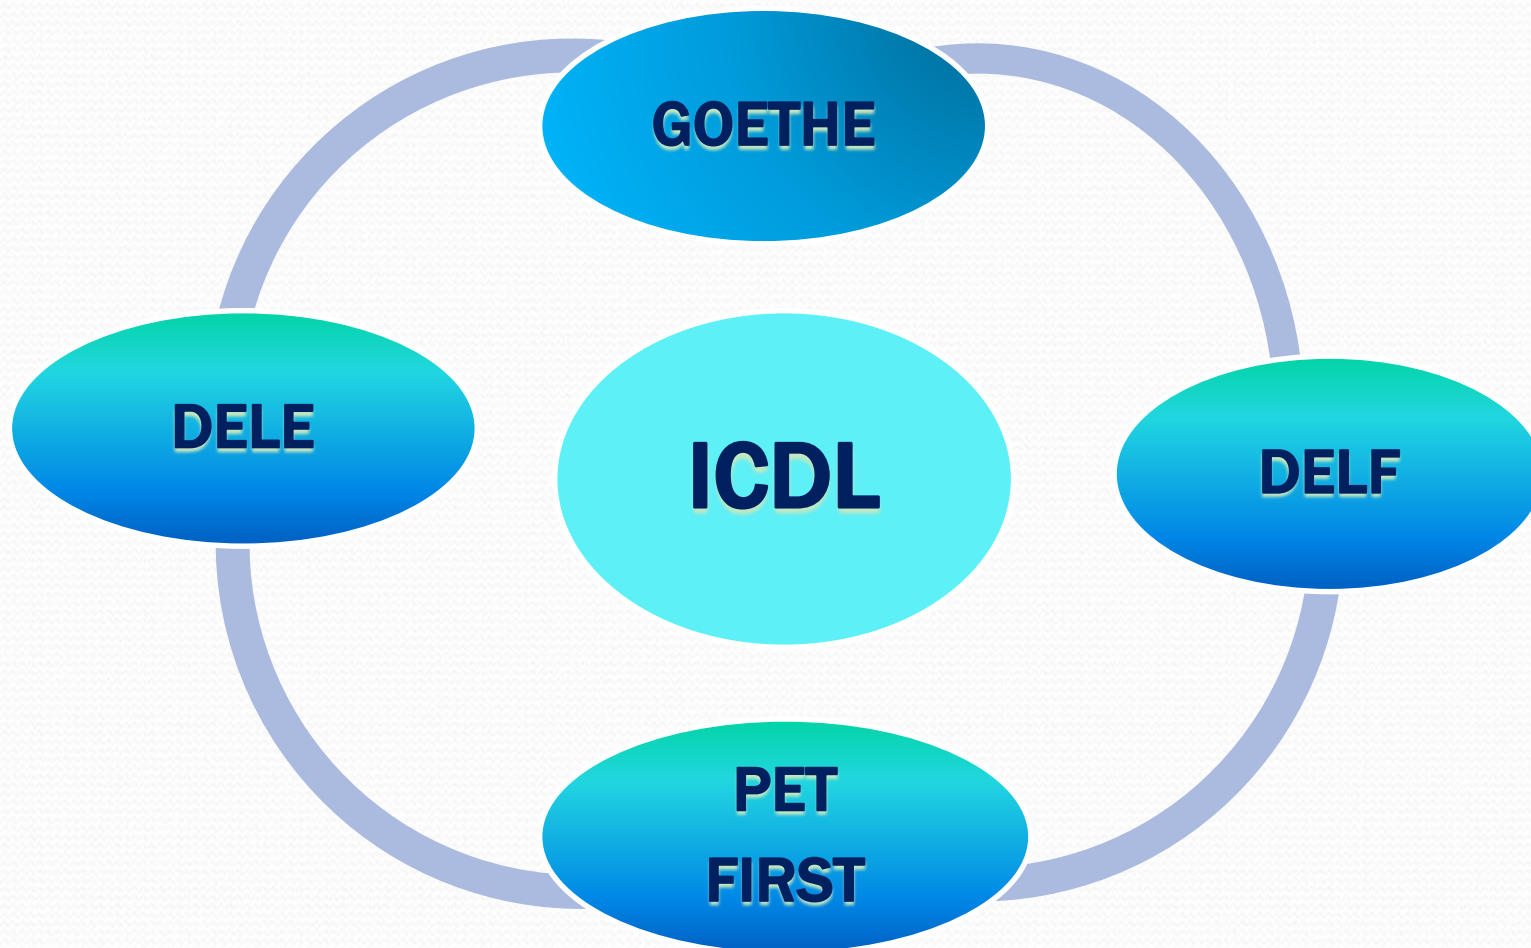

opzione
PERCORSO ESABAC

opzione
LICEO CAMBRIDGE

IL LICEO SCIENTIFICO

opzione
LICEO CAMBRIDGE

opzione
SCIENZE APPLICATE

- L'opzione "scienze applicate" del liceo scientifico si rivolge a studenti che intendono acquisire competenze particolarmente avanzate negli studi scientifici (matematica, fisica, chimica, biologia, informatica, ecc.). In questa opzione non è previsto lo studio del latino.

ESABAC

ESAME DI STATO BACCALAURÉAT

UN SOLO ESAME, DUE DIPLOMI

IL FRANCESE
UNA LINGUA VICINA PER ARRIVARE LONTANO

INSTITUT
FRANÇAIS
ITALIA

Ministero dell'Università e della Ricerca

Il percorso ESABAC consente agli allievi italiani e francesi di conseguire contemporaneamente due diplomi con un solo esame: l'Esame di Stato italiano e il Baccalauréat francese. Questo progetto è stato possibile grazie ad un accordo fra il Ministero Italiano dell'Istruzione, dell'Università e della Ricerca (MIUR) ed il Ministero francese dell'Education Nationale.

Liceo Cambridge

**Cambridge Assessment
International Education**

Cambridge International School

**Cambridge Assessment
International Education**

Cambridge International School

- **E' un percorso di studi che arricchisce il curriculum tradizionale con insegnamenti in lingua inglese che seguono i programmi della scuola britannica e portano al conseguimento di certificazioni internazionali (IGCSE)**
- **E' la strada per acquisire una sicura e profonda conoscenza della lingua inglese**

AL LICEO "VIRGILIO - REDI" SI POSSONO CONSEGUIRE

LE CERTIFICAZIONI LINGUISTICHE

CERTIFICAZIONI LINGUISTICHE

E tu... che lingua parli?

IL LICEO "VIRGILIO - REDI" E'

Cambridge English

Exam Preparation Centre

Instituto Cervantes